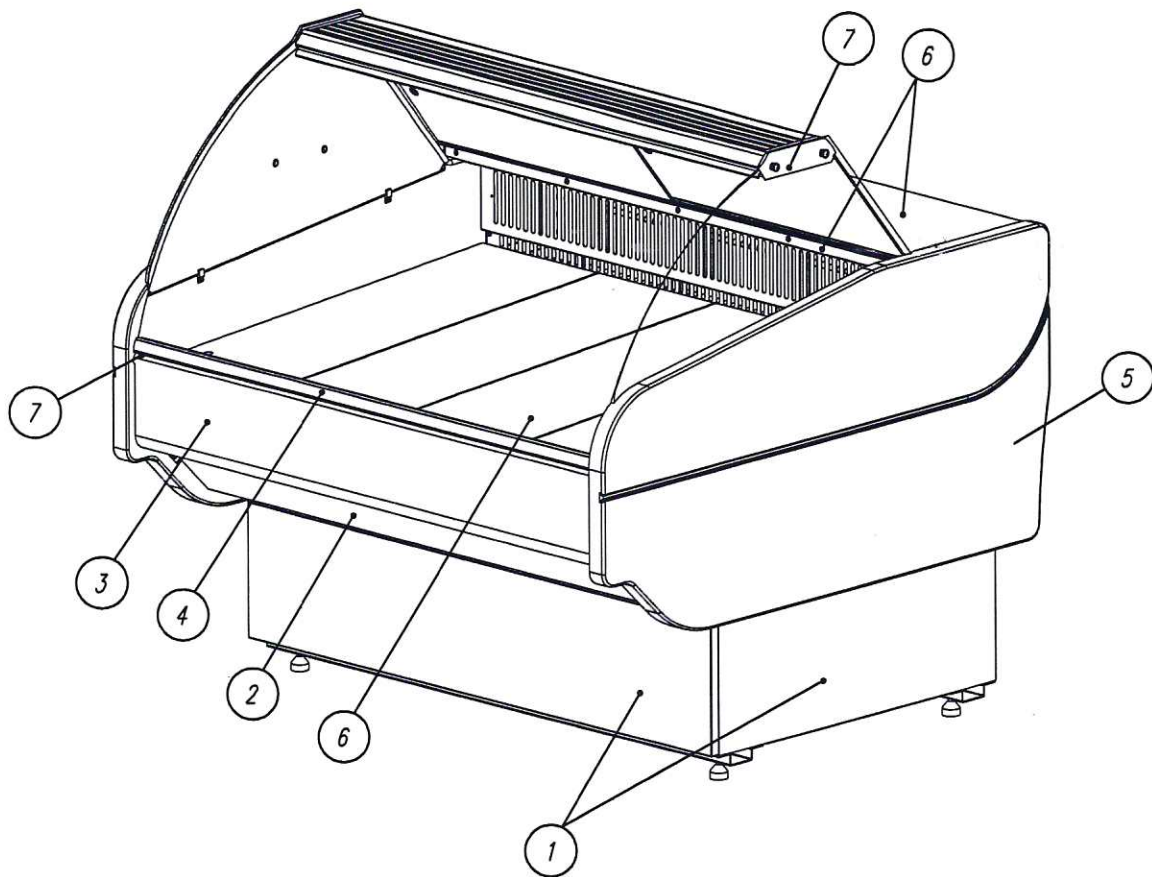

Схема 2. Изготовление под заказ

G120 SM _____ -1 KombiLux Кол-во _____ шт

G120 SV _____ -1 KombiLux Кол-во _____ шт

G120 VM _____ -1 KombiLux Кол-во _____ шт

G120 VV _____ -1 KombiLux Кол-во _____ шт

① Панели машинного отделения – ПАТТЕРН ОЛЬХА

② Панель передняя нижняя – сталь нерж

③ Панель передняя сменная – сталь нерж

④ Вставка в профиль – сталь нерж

⑤ Боковина – пластик RAL9005 (черный)

⑥ Столешница, обшивка испарителя, выкладка – сталь нерж

⑦ Светильник, профиль под стекло – профиль анодированный

① Панели машинного отделения – сталь RAL9005 (черный)

② Панель передняя нижняя – ПАТТЕРН ОЛЬХА

③ Панель передняя сменная – ПАТТЕРН ОЛЬХА

④ Вставка в профиль – ПАТТЕРН ОЛЬХА

⑤ Боковина – пластик RAL9005 (черный)