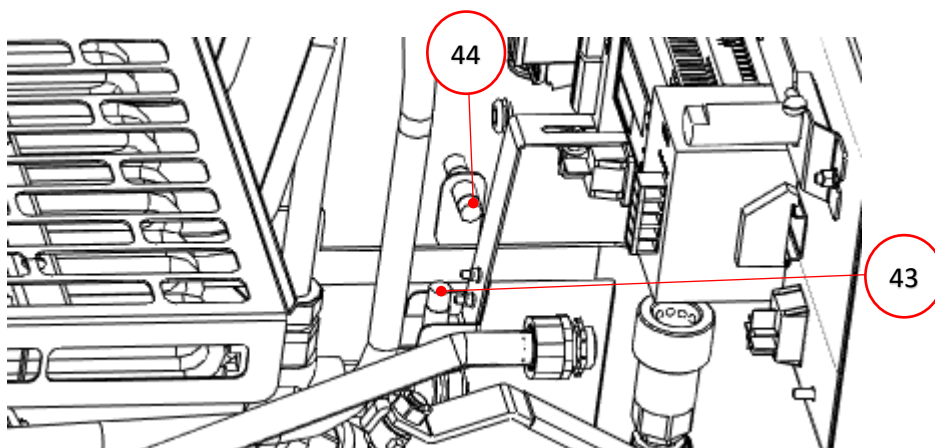

№ п/п	Обозн. на эл.схеме	Наименование	Кол-во	Арт.	Прим.
40	BT1	Датчик температуры	1	33570	
41	BT2	Датчик «Г»- образный	1	33439	
42	ЕК1,.....ЕК6	ТЭН	6	974	
43	ВВ1	Датчик индуктивный	1	32745	
44	ВВ2	Датчик индуктивный	1	36453	

Пояснительная таблица 1

№ п/п	Название электросхемы	Серийный номер	Примечание
1	э/с 1.0