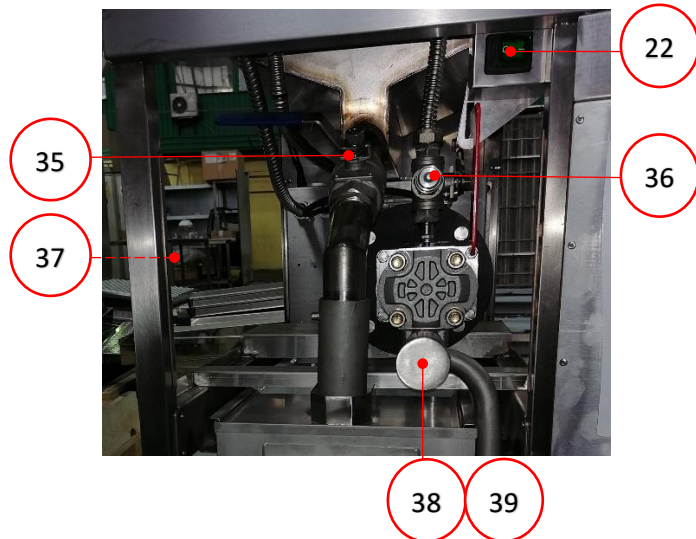

Фритюрницы

RoboFry ARF Delux

Список ЗИП (компоненты)

TM 6966.00.00.000

№ п/п	Обозн. на эл.схеме	Наименование	Кол-во	Артикул	Примечания
1	-	Ручка TM 2625	1	22870	
2	-	Дверка TM 6904	1	30701	
3	-	Опора	2	31531	
4	-	Ножка-вставка	2	25583	
5	-	Тележка для масла TM 6904	1	30697	
5.1	-	Колесо	2	30554	тележки
5.2	-	Крышка на дежу для масла TM 6904	1	30702	
5.3	-	Вставка на дно TM 6904	1	30699	
5.4	-	Прижим TM 6904	1	30698	
5.5	-	Фильтр	10	31008	
5.6	-	Корзина TM 6904	1	30703	
6	-	Колесо	2	31263	
7	-	Пружина газовая	4	30486	
8	YA1, YA2	Электромагнит	2	1303	
9	-	Винт M4x6	6	33401	
10	-	Крышка задняя TM 6913	1	32924	
11	-	Винт M5x12	4	22018	
12	-	Решетка TM 6904	1	31322	
13	-	Корзина для фритюрницы	2	16775	
14	-	Совок и ершик TM 4921	1	23885	
14.1		Ершик для фритюрниц	1	35977	
15	AT	Комплект для замены аварийного термостата TM 6904.90	1	33617	
16	KM1	Контактор 32A	1	32143	
17	KM2	Контактор 9A	1	30686	
18	QF	Выключатель автоматический	1	30688	
19	J	Клеммник винтовой	1	30676	
20	DC3, DC4	Панель оператора	2	31783	
21	KE	Панель управления	1	24264	
22	SA1, SA2	Тумблер с подсветкой	2	17110	
23	-	Защита TM 6904.07.00.005	1	930	
24	-	Винт M5x12	4	22018	
25	BZ	Пьезоизлучатель звука (зуммер)	1	35986	
26	JXS	Плата-переходник	1	24340	
27	VD,.....VD8	Диод выпрямительный	8	30689	
28	K1, K2	Реле электромеханическое	2	35492	
29	K3, K4, K4	Реле электромеханическое	3	34966	
30	DC1	Контроллер модульный	1	22453	
31	DC2	Контроллер модульный	1	30576	
32	PSU	Блок питания	1	15355	