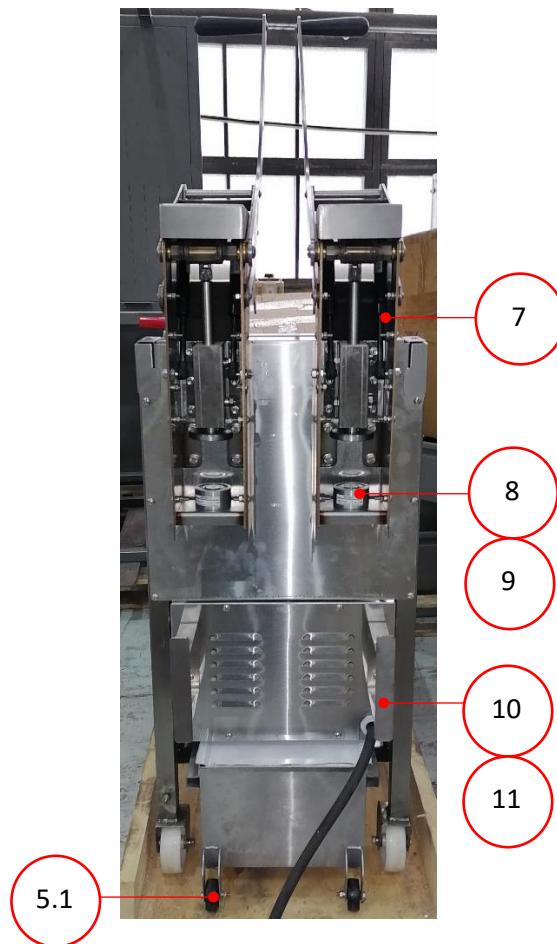

Фритюрницы

RoboFry ARF Delux

Список ЗИП (компоненты)

TM 6966.00.00.000

№ п/п	Обозн. на эл.схеме	Наименование	Кол-во	Артикул	Примечания
1	-	Ручка TM 2625	1	22870	
2	-	Дверка TM 6904	1	30701	
3	-	Опора	2	31531	
4	-	Ножка-вставка	2	25583	
5	-	Тележка для масла TM 6904	1	30697	
5.1	-	Колесо	2	30554	тележки
5.2	-	Крышка на дежу для масла TM 6904	1	30702	
5.3	-	Вставка на дно TM 6904	1	30699	
5.4	-	Прижим TM 6904	1	30698	
5.5	-	Фильтр	10	31008	
5.6	-	Корзина TM 6904	1	30703	
6	-	Колесо	2	31263	
7	-	Пружина газовая	4	30486	
8	YA1, YA2	Электромагнит	2	1303	
9	-	Винт M4x6	6	33401	
10	-	Крышка задняя TM 6913	1	32924	
11	-	Винт M5x12	4	22018	
12	-	Решетка TM 6904	1	31322	
13	-	Корзина для фритюрницы	2	16775	
14	-	Совок и ершик TM 4921	1	23885	
14.1		Ершик для фритюрниц	1	35977	
15	AT	Комплект для замены аварийного термостата TM 6904.90	1	33617	
16	KM1	Контактор 32A	1	32143	
17	KM2	Контактор 9A	1	30686	
18	QF	Выключатель автоматический	1	30688	
19	J	Клеммник винтовой	1	30676	
20	DC3, DC4	Панель оператора	2	31783	
21	KE	Панель управления	1	24264	
22	SA1, SA2	Тумблер с подсветкой	2	17110	
23	-	Защита TM 6904.07.00.005	1	930	
24	-	Винт M5x12	4	22018	
25	BZ	Пьезоизлучатель звука (зуммер)	1	35986	
26	JXS	Плата-переходник	1	24340	
27	VD,.....VD8	Диод выпрямительный	8	30689	
28	K1, K2	Реле электромеханическое	2	35492	
29	K3, K4, K4	Реле электромеханическое	3	34966	
30	DC1	Контроллер модульный	1	22453	
31	DC2	Контроллер модульный	1	30576	
32	PSU	Блок питания	1	15355	

№ п/п	Обозн. на эл.схеме	Наименование	Кол-во	Арт.	Прим.
33	-	Насос шестерённый TM 6904.21	1	35871	
34	M	Электродвигатель	1	32893	
22	SA1, SA2	Тумблер с подсветкой	2	17110	
35	-	Кран шаровый	1	30693	
36	-	Кран шаровый	1	30694	
37	-	Крепёж магнитный	1	4035	
38	-	Фильтр TM 4924	1	30564	
39	-	Прокладка TM 4924	1	24445	
-	-	Наклейка «Инструкция фильтрации»	1	36254	