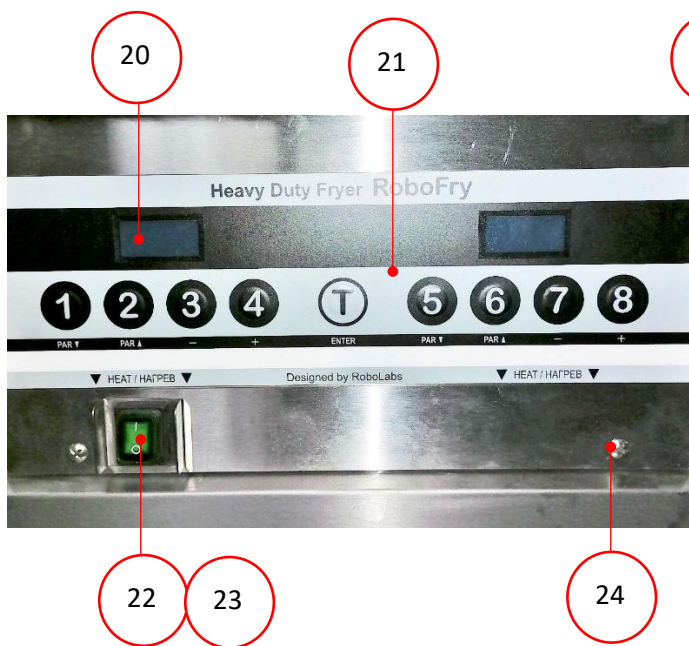

Фритюрницы

RoboFry ARF Delux

Список ЗИП (компоненты)

TM 6966.00.00.000

№ п/п	Обозн. на эл.схеме	Наименование	Кол-во	Артикул	Примечания
1	-	Ручка TM 2625	1	22870	
2	-	Дверка TM 6904	1	30701	
3	-	Опора	2	31531	
4	-	Ножка-вставка	2	25583	
5	-	Тележка для масла TM 6904	1	30697	
5.1	-	Колесо	2	30554	тележки
5.2	-	Крышка на дежу для масла TM 6904	1	30702	
5.3	-	Вставка на дно TM 6904	1	30699	
5.4	-	Прижим TM 6904	1	30698	
5.5	-	Фильтр	10	31008	
5.6	-	Корзина TM 6904	1	30703	
6	-	Колесо	2	31263	
7	-	Пружина газовая	4	30486	
8	YA1, YA2	Электромагнит	2	1303	
9	-	Винт M4x6	6	33401	
10	-	Крышка задняя TM 6913	1	32924	
11	-	Винт M5x12	4	22018	
12	-	Решетка TM 6904	1	31322	
13	-	Корзина для фритюрницы	2	16775	
14	-	Совок и ершик TM 4921	1	23885	
14.1		Ершик для фритюрниц	1	35977	
15	AT	Комплект для замены аварийного термостата TM 6904.90	1	33617	
16	KM1	Контактор 32A	1	32143	
17	KM2	Контактор 9A	1	30686	
18	QF	Выключатель автоматический	1	30688	
19	J	Клеммник винтовой	1	30676	
20	DC3, DC4	Панель оператора	2	31783	
21	KE	Панель управления	1	24264	
22	SA1, SA2	Тумблер с подсветкой	2	17110	
23	-	Защита TM 6904.07.00.005	1	930	
24	-	Винт M5x12	4	22018	
25	BZ	Пьезоизлучатель звука (зуммер)	1	35986	
26	JXS	Плата-переходник	1	24340	
27	VD,.....VD8	Диод выпрямительный	8	30689	
28	K1, K2	Реле электромеханическое	2	35492	
29	K3, K4, K4	Реле электромеханическое	3	34966	
30	DC1	Контроллер модульный	1	22453	
31	DC2	Контроллер модульный	1	30576	
32	PSU	Блок питания	1	15355	