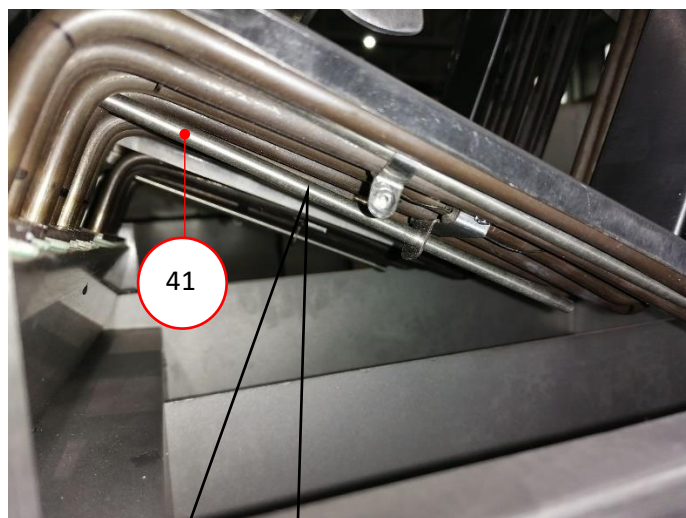

Датчик температуры (датчик температуры масла)