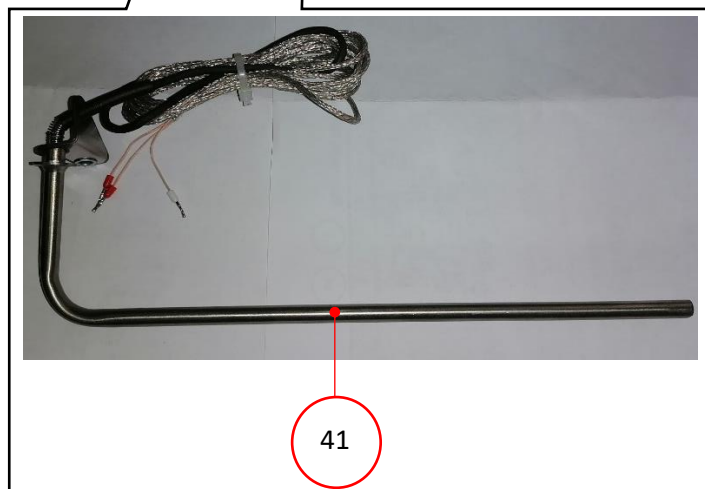

№ п/п	Обозн. на эл.схеме	Наименование	Кол-во	Арт.	Прим.
33	-	Насос шестерённый TM 6904.21	1	35871	
34	M	Электродвигатель	1	32893	
22	SA1, SA2	Тумблер с подсветкой	2	17110	
35	-	Кран шаровый	1	30693	
36	-	Кран шаровый	1	30694	
37	-	Крепёж магнитный	1	4035	
38	-	Фильтр TM 4924	1	30564	
39	-	Прокладка TM 4924	1	24445	
-	-	Наклейка «Инструкция фильтрации»	1	36254