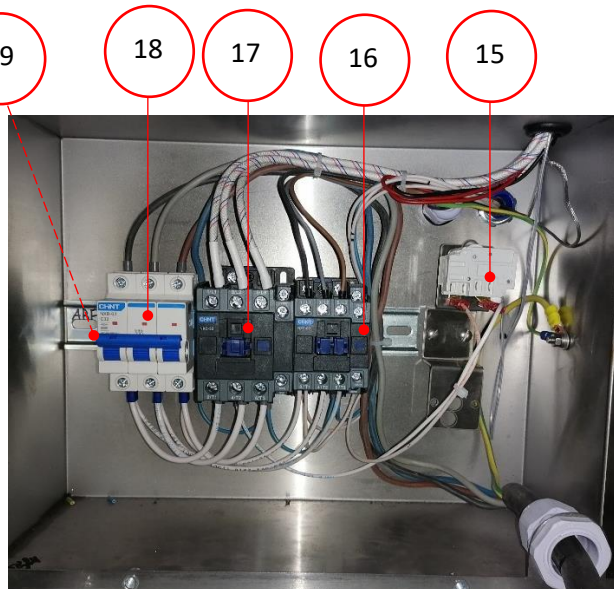

Фритюрницы

RoboFry ARF Delux

Список ЗИП (компоненты)

TM 6966.00.00.000

№ п/п	Обозн. на эл.схеме	Наименование	Кол-во	Артикул	Примечания
1	-	Ручка TM 2625	1	22870	
2	-	Дверка TM 6904	1	30701	
3	-	Опора	2	31531	
4	-	Ножка-вставка	2	25583	
5	-	Тележка для масла TM 6904	1	30697	
5.1	-	Колесо	2	30554	тележки
5.2	-	Крышка на дежу для масла TM 6904	1	30702	
5.3	-	Вставка на дно TM 6904	1	30699	
5.4	-	Прижим TM 6904	1	30698	
5.5	-	Фильтр	10	31008	
5.6	-	Корзина TM 6904	1	30703	
6	-	Колесо	2	31263	
7	-	Пружина газовая	4	30486	
8	YA1, YA2	Электромагнит	2	1303	
9	-	Винт M4x6	6	33401	
10	-	Крышка задняя TM 6913	1	32924	
11	-	Винт M5x12	4	22018	
12	-	Решетка TM 6904	1	31322	
13	-	Корзина для фритюрницы	2	16775	
14	-	Совок и ершик TM 4921	1	23885	
14.1		Ершик для фритюрниц	1	35977	
15	AT	Комплект для замены аварийного термостата TM 6904.90	1	33617	
16	KM1	Контактор 32A	1	32143	
17	KM2	Контактор 9A	1	30686	
18	QF	Выключатель автоматический	1	30688	
19	J	Клеммник винтовой	1	30676	
20	DC3, DC4	Панель оператора	2	31783	
21	KE	Панель управления	1	24264	
22	SA1, SA2	Тумблер с подсветкой	2	17110	
23	-	Защита TM 6904.07.00.005	1	930	
24	-	Винт M5x12	4	22018	
25	BZ	Пьезоизлучатель звука (зуммер)	1	35986	
26	JXS	Плата-переходник	1	24340	
27	VD,.....VD8	Диод выпрямительный	8	30689	
28	K1, K2	Реле электромеханическое	2	35492	
29	K3, K4, K4	Реле электромеханическое	3	34966	
30	DC1	Контроллер модульный	1	22453	
31	DC2	Контроллер модульный	1	30576	
32	PSU	Блок питания	1	15355	

№ п/п	Обозн. на эл.схеме	Наименование	Кол-во	Арт.	Прим.
33	-	Насос шестерённый TM 6904.21	1	35871	
34	M	Электродвигатель	1	32893	
22	SA1, SA2	Тумблер с подсветкой	2	17110	
35	-	Кран шаровый	1	30693	
36	-	Кран шаровый	1	30694	
37	-	Крепёж магнитный	1	4035	
38	-	Фильтр TM 4924	1	30564	
39	-	Прокладка TM 4924	1	24445	
-	-	Наклейка «Инструкция фильтрации»	1	36254	