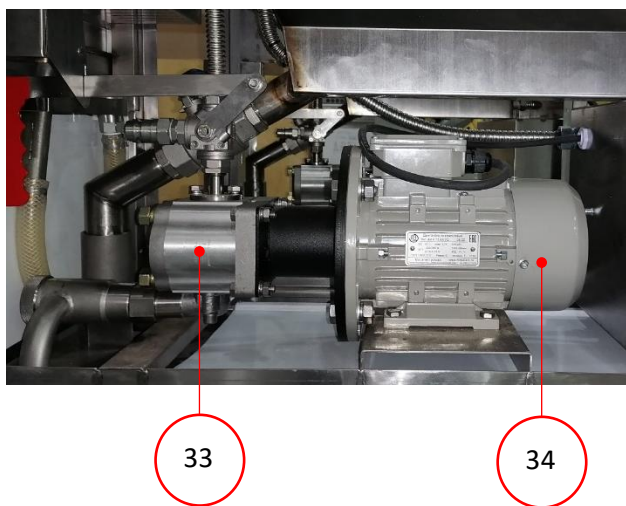

Фритюрницы

RoboFry ARF Delux

Список ЗИП (компоненты)

TM 6966.00.00.000

№ п/п	Обозн. на эл.схеме	Наименование	Кол-во	Артикул	Примечания
1	-	Ручка TM 2625	1	22870	
2	-	Дверка TM 6904	1	30701	
3	-	Опора	2	31531	
4	-	Ножка-вставка	2	25583	
5	-	Тележка для масла TM 6904	1	30697	
5.1	-	Колесо	2	30554	тележки
5.2	-	Крышка на дежу для масла TM 6904	1	30702	
5.3	-	Вставка на дно TM 6904	1	30699	
5.4	-	Прижим TM 6904	1	30698	
5.5	-	Фильтр	10	31008	
5.6	-	Корзина TM 6904	1	30703	
6	-	Колесо	2	31263	
7	-	Пружина газовая	4	30486	
8	YA1, YA2	Электромагнит	2	1303	
9	-	Винт M4x6	6	33401	
10	-	Крышка задняя TM 6913	1	32924	
11	-	Винт M5x12	4	22018	
12	-	Решетка TM 6904	1	31322	
13	-	Корзина для фритюрницы	2	16775	
14	-	Совок и ершик TM 4921	1	23885	
14.1		Ершик для фритюрниц	1	35977	
15	AT	Комплект для замены аварийного термостата TM 6904.90	1	33617	
16	KM1	Контактор 32A	1	32143	
17	KM2	Контактор 9A	1	30686	
18	QF	Выключатель автоматический	1	30688	
19	J	Клеммник винтовой	1	30676	
20	DC3, DC4	Панель оператора	2	31783	
21	KE	Панель управления	1	24264	
22	SA1, SA2	Тумблер с подсветкой	2	17110	
23	-	Защита TM 6904.07.00.005	1	930	
24	-	Винт M5x12	4	22018	
25	BZ	Пьезоизлучатель звука (зуммер)	1	35986	
26	JXS	Плата-переходник	1	24340	
27	VD,.....VD8	Диод выпрямительный	8	30689	
28	K1, K2	Реле электромеханическое	2	35492	
29	K3, K4, K4	Реле электромеханическое	3	34966	
30	DC1	Контроллер модульный	1	22453	
31	DC2	Контроллер модульный	1	30576	
32	PSU	Блок питания	1	15355	

№ п/п	Обозн. на эл.схеме	Наименование	Кол-во	Арт.	Прим.
33	-	Насос шестерённый TM 6904.21	1	35871	
34	M	Электродвигатель	1	32893	
22	SA1, SA2	Тумблер с подсветкой	2	17110	
35	-	Кран шаровый	1	30693	
36	-	Кран шаровый	1	30694	
37	-	Крепёж магнитный	1	4035	
38	-	Фильтр TM 4924	1	30564	
39	-	Прокладка TM 4924	1	24445	
-	-	Наклейка «Инструкция фильтрации»	1	36254	