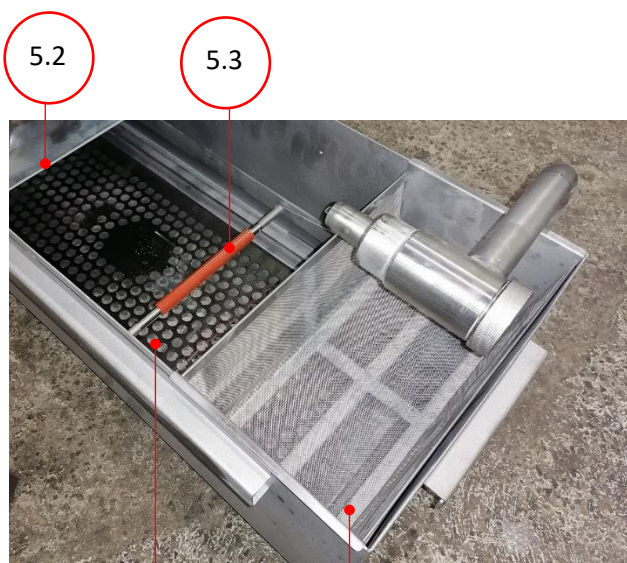

Фритюрницы

RoboFry ARF Delux

Список ЗИП (компоненты)

TM 6966.00.00.000

№ п/п	Обозн. на эл.схеме	Наименование	Кол-во	Артикул	Примечания
1	-	Ручка TM 2625	1	22870	
2	-	Дверка TM 6904	1	30701	
3	-	Опора	2	31531	
4	-	Ножка-вставка	2	25583	
5	-	Тележка для масла TM 6904	1	30697	
5.1	-	Колесо	2	30554	тележки
5.2	-	Крышка на дежу для масла TM 6904	1	30702	
5.3	-	Вставка на дно TM 6904	1	30699	
5.4	-	Прижим TM 6904	1	30698	
5.5	-	Фильтр	10	31008	
5.6	-	Корзина TM 6904	1	30703	
6	-	Колесо	2	31263	
7	-	Пружина газовая	4	30486	
8	YA1, YA2	Электромагнит	2	1303	
9	-	Винт M4x6	6	33401	
10	-	Крышка задняя TM 6913	1	32924	
11	-	Винт M5x12	4	22018	
12	-	Решетка TM 6904	1	31322	
13	-	Корзина для фритюрницы	2	16775	
14	-	Совок и ершик TM 4921	1	23885	
14.1		Ершик для фритюрниц	1	35977	
15	AT	Комплект для замены аварийного термостата TM 6904.90	1	33617	
16	KM1	Контактор 32A	1	32143	
17	KM2	Контактор 9A	1	30686	
18	QF	Выключатель автоматический	1	30688	
19	J	Клеммник винтовой	1	30676	
20	DC3, DC4	Панель оператора	2	31783	
21	KE	Панель управления	1	24264	
22	SA1, SA2	Тумблер с подсветкой	2	17110	
23	-	Защита TM 6904.07.00.005	1	930	
24	-	Винт M5x12	4	22018	
25	BZ	Пьезоизлучатель звука (зуммер)	1	35986	
26	JXS	Плата-переходник	1	24340	
27	VD,.....VD8	Диод выпрямительный	8	30689	
28	K1, K2	Реле электромеханическое	2	35492	
29	K3, K4, K4	Реле электромеханическое	3	34966	
30	DC1	Контроллер модульный	1	22453	
31	DC2	Контроллер модульный	1	30576	
32	PSU	Блок питания	1	15355	

№ п/п	Обозн. на эл.схеме	Наименование	Кол-во	Арт.	Прим.
33	-	Насос шестерённый TM 6904.21	1	35871	
34	M	Электродвигатель	1	32893	
22	SA1, SA2	Тумблер с подсветкой	2	17110	
35	-	Кран шаровый	1	30693	
36	-	Кран шаровый	1	30694	
37	-	Крепёж магнитный	1	4035	
38	-	Фильтр TM 4924	1	30564	
39	-	Прокладка TM 4924	1	24445	
-	-	Наклейка «Инструкция фильтрации»	1	36254	