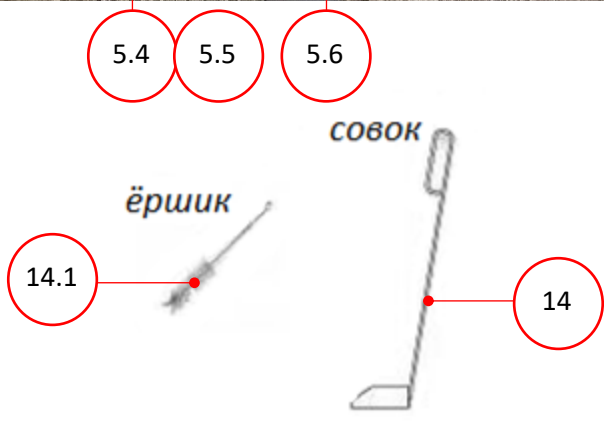

Фритюрницы

RoboFry ARF Delux

Список ЗИП (компоненты)

TM 6966.00.00.000

№ п/п	Обозн. на эл.схеме	Наименование	Кол-во	Артикул	Примечания
1	-	Ручка TM 2625	1	22870	
2	-	Дверка TM 6904	1	30701	
3	-	Опора	2	31531	
4	-	Ножка-вставка	2	25583	
5	-	Тележка для масла TM 6904	1	30697	
5.1	-	Колесо	2	30554	тележки
5.2	-	Крышка на дежу для масла TM 6904	1	30702	
5.3	-	Вставка на дно TM 6904	1	30699	
5.4	-	Прижим TM 6904	1	30698	
5.5	-	Фильтр	10	31008	
5.6	-	Корзина TM 6904	1	30703	
6	-	Колесо	2	31263	
7	-	Пружина газовая	4	30486	
8	YA1, YA2	Электромагнит	2	1303	
9	-	Винт M4x6	6	33401	
10	-	Крышка задняя TM 6913	1	32924	
11	-	Винт M5x12	4	22018	
12	-	Решетка TM 6904	1	31322	
13	-	Корзина для фритюрницы	2	16775	
14	-	Совок и ершик TM 4921	1	23885	
14.1		Ершик для фритюрниц	1	35977	
15	AT	Комплект для замены аварийного термостата TM 6904.90	1	33617	
16	KM1	Контактор 32A	1	32143	
17	KM2	Контактор 9A	1	30686	
18	QF	Выключатель автоматический	1	30688	
19	J	Клеммник винтовой	1	30676	
20	DC3, DC4	Панель оператора	2	31783	
21	KE	Панель управления	1	24264	
22	SA1, SA2	Тумблер с подсветкой	2	17110	
23	-	Защита TM 6904.07.00.005	1	930	
24	-	Винт M5x12	4	22018	
25	BZ	Пьезоизлучатель звука (зуммер)	1	35986	
26	JXS	Плата-переходник	1	24340	
27	VD,.....VD8	Диод выпрямительный	8	30689	
28	K1, K2	Реле электромеханическое	2	35492	
29	K3, K4, K4	Реле электромеханическое	3	34966	
30	DC1	Контроллер модульный	1	22453	
31	DC2	Контроллер модульный	1	30576	
32	PSU	Блок питания	1	15355	