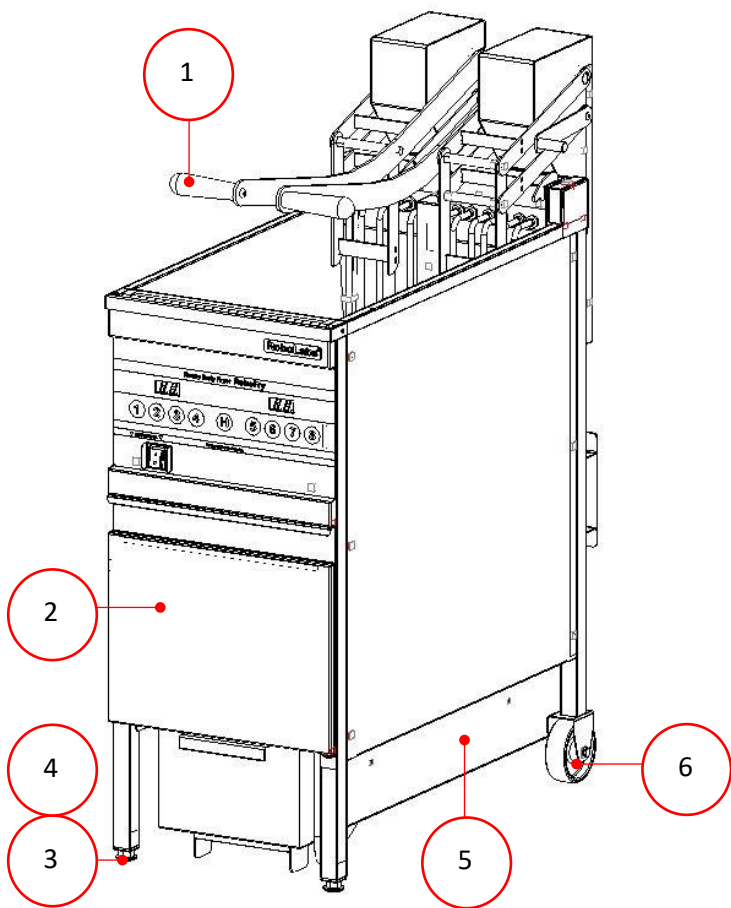

Фритюрницы

RoboFry ARF Delux

Список ЗИП (компоненты)

TM 6966.00.00.000

№ п/п	Обозн. на эл.схеме	Наименование	Кол-во	Артикул	Примечания
1	-	Ручка TM 2625	1	22870	
2	-	Дверка TM 6904	1	30701	
3	-	Опора	2	31531	
4	-	Ножка-вставка	2	25583	
5	-	Тележка для масла TM 6904	1	30697	
5.1	-	Колесо	2	30554	тележки
5.2	-	Крышка на дежу для масла TM 6904	1	30702	
5.3	-	Вставка на дно TM 6904	1	30699	
5.4	-	Прижим TM 6904	1	30698	
5.5	-	Фильтр	10	31008	
5.6	-	Корзина TM 6904	1	30703	
6	-	Колесо	2	31263	
7	-	Пружина газовая	4	30486	
8	YA1, YA2	Электромагнит	2	1303	
9	-	Винт M4x6	6	33401	
10	-	Крышка задняя TM 6913	1	32924	
11	-	Винт M5x12	4	22018	
12	-	Решетка TM 6904	1	31322	
13	-	Корзина для фритюрницы	2	16775	
14	-	Совок и ершик TM 4921	1	23885	
14.1		Ершик для фритюрниц	1	35977	
15	AT	Комплект для замены аварийного термостата TM 6904.90	1	33617	
16	KM1	Контактор 32A	1	32143	
17	KM2	Контактор 9A	1	30686	
18	QF	Выключатель автоматический	1	30688	
19	J	Клеммник винтовой	1	30676	
20	DC3, DC4	Панель оператора	2	31783	
21	KE	Панель управления	1	24264	
22	SA1, SA2	Тумблер с подсветкой	2	17110	
23	-	Защита TM 6904.07.00.005	1	930	
24	-	Винт M5x12	4	22018	
25	BZ	Пьезоизлучатель звука (зуммер)	1	35986	
26	JXS	Плата-переходник	1	24340	
27	VD,.....VD8	Диод выпрямительный	8	30689	
28	K1, K2	Реле электромеханическое	2	35492	
29	K3, K4, K4	Реле электромеханическое	3	34966	
30	DC1	Контроллер модульный	1	22453	
31	DC2	Контроллер модульный	1	30576	
32	PSU	Блок питания	1	15355	

№ п/п	Обозн. на эл.схеме	Наименование	Кол-во	Арт.	Прим.
33	-	Насос шестерённый TM 6904.21	1	35871	
34	M	Электродвигатель	1	32893	
22	SA1, SA2	Тумблер с подсветкой	2	17110	
35	-	Кран шаровый	1	30693	
36	-	Кран шаровый	1	30694	
37	-	Крепёж магнитный	1	4035	
38	-	Фильтр TM 4924	1	30564	
39	-	Прокладка TM 4924	1	24445	
-	-	Наклейка «Инструкция фильтрации»	1	36254	