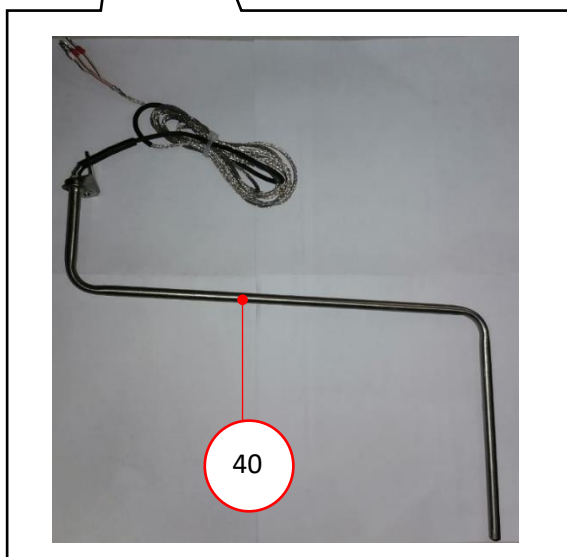

Датчик температуры (датчик температуры масла)