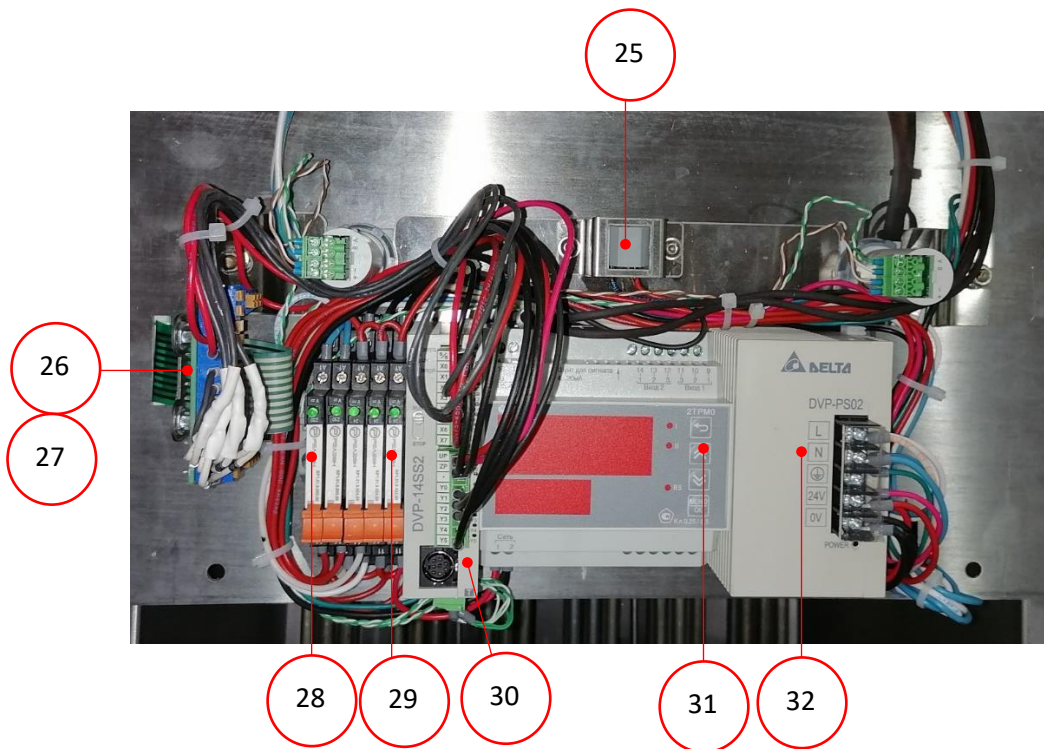

Фритюрницы

RoboFry ARF Delux

Список ЗИП (компоненты)

TM 6966.00.00.000

№ п/п	Обозн. на эл.схеме	Наименование	Кол-во	Артикул	Примечания
1	-	Ручка TM 2625	1	22870	
2	-	Дверка TM 6904	1	30701	
3	-	Опора	2	31531	
4	-	Ножка-вставка	2	25583	
5	-	Тележка для масла TM 6904	1	30697	
5.1	-	Колесо	2	30554	тележки
5.2	-	Крышка на дежу для масла TM 6904	1	30702	
5.3	-	Вставка на дно TM 6904	1	30699	
5.4	-	Прижим TM 6904	1	30698	
5.5	-	Фильтр	10	31008	
5.6	-	Корзина TM 6904	1	30703	
6	-	Колесо	2	31263	
7	-	Пружина газовая	4	30486	
8	YA1, YA2	Электромагнит	2	1303	
9	-	Винт M4x6	6	33401	
10	-	Крышка задняя TM 6913	1	32924	
11	-	Винт M5x12	4	22018	
12	-	Решетка TM 6904	1	31322	
13	-	Корзина для фритюрницы	2	16775	
14	-	Совок и ершик TM 4921	1	23885	
14.1		Ершик для фритюрниц	1	35977	
15	AT	Комплект для замены аварийного термостата TM 6904.90	1	33617	
16	KM1	Контактор 32A	1	32143	
17	KM2	Контактор 9A	1	30686	
18	QF	Выключатель автоматический	1	30688	
19	J	Клеммник винтовой	1	30676	
20	DC3, DC4	Панель оператора	2	31783	
21	KE	Панель управления	1	24264	
22	SA1, SA2	Тумблер с подсветкой	2	17110	
23	-	Защита TM 6904.07.00.005	1	930	
24	-	Винт M5x12	4	22018	
25	BZ	Пьезоизлучатель звука (зуммер)	1	35986	
26	JXS	Плата-переходник	1	24340	
27	VD,.....VD8	Диод выпрямительный	8	30689	
28	K1, K2	Реле электромеханическое	2	35492	
29	K3, K4, K4	Реле электромеханическое	3	34966	
30	DC1	Контроллер модульный	1	22453	
31	DC2	Контроллер модульный	1	30576	
32	PSU	Блок питания	1	15355	

№ п/п	Обозн. на эл.схеме	Наименование	Кол-во	Арт.	Прим.
33	-	Насос шестерённый TM 6904.21	1	35871	
34	M	Электродвигатель	1	32893	
22	SA1, SA2	Тумблер с подсветкой	2	17110	
35	-	Кран шаровый	1	30693	
36	-	Кран шаровый	1	30694	
37	-	Крепёж магнитный	1	4035	
38	-	Фильтр TM 4924	1	30564	
39	-	Прокладка TM 4924	1	24445	
-	-	Наклейка «Инструкция фильтрации»	1	36254	