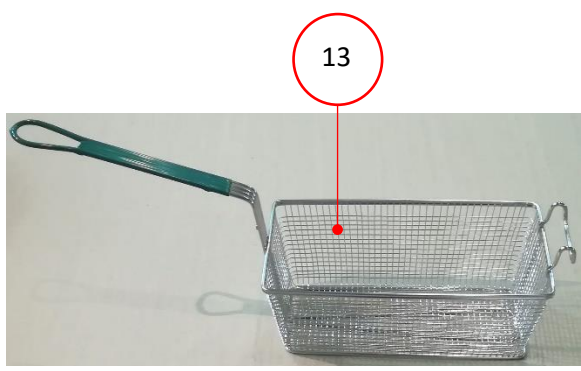

Фритюрницы

RoboFry ARF Delux

Список ЗИП (компоненты)

TM 6966.00.00.000

№ п/п	Обозн. на эл.схеме	Наименование	Кол-во	Артикул	Примечания
1	-	Ручка TM 2625	1	22870	
2	-	Дверка TM 6904	1	30701	
3	-	Опора	2	31531	
4	-	Ножка-вставка	2	25583	
5	-	Тележка для масла TM 6904	1	30697	
5.1	-	Колесо	2	30554	тележки
5.2	-	Крышка на дежу для масла TM 6904	1	30702	
5.3	-	Вставка на дно TM 6904	1	30699	
5.4	-	Прижим TM 6904	1	30698	
5.5	-	Фильтр	10	31008	
5.6	-	Корзина TM 6904	1	30703	
6	-	Колесо	2	31263	
7	-	Пружина газовая	4	30486	
8	YA1, YA2	Электромагнит	2	1303	
9	-	Винт M4x6	6	33401	
10	-	Крышка задняя TM 6913	1	32924	
11	-	Винт M5x12	4	22018	
12	-	Решетка TM 6904	1	31322	
13	-	Корзина для фритюрницы	2	16775	
14	-	Совок и ершик TM 4921	1	23885	
14.1		Ершик для фритюрниц	1	35977	
15	AT	Комплект для замены аварийного термостата TM 6904.90	1	33617	
16	KM1	Контактор 32A	1	32143	
17	KM2	Контактор 9A	1	30686	
18	QF	Выключатель автоматический	1	30688	
19	J	Клеммник винтовой	1	30676	
20	DC3, DC4	Панель оператора	2	31783	
21	KE	Панель управления	1	24264	
22	SA1, SA2	Тумблер с подсветкой	2	17110	
23	-	Защита TM 6904.07.00.005	1	930	
24	-	Винт M5x12	4	22018	
25	BZ	Пьезоизлучатель звука (зуммер)	1	35986	
26	JXS	Плата-переходник	1	24340	
27	VD,.....VD8	Диод выпрямительный	8	30689	
28	K1, K2	Реле электромеханическое	2	35492	
29	K3, K4, K4	Реле электромеханическое	3	34966	
30	DC1	Контроллер модульный	1	22453	
31	DC2	Контроллер модульный	1	30576	
32	PSU	Блок питания	1	15355	