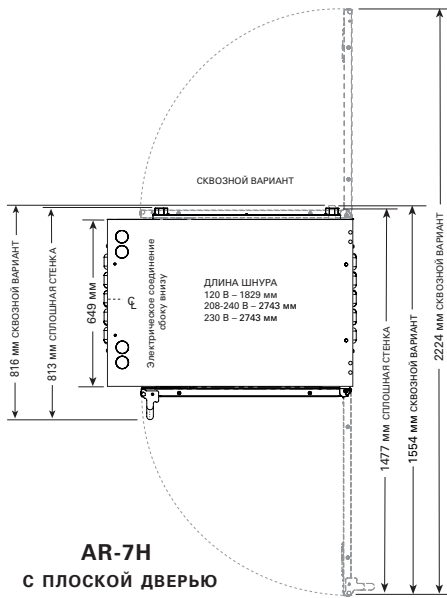

## ШКАФ ДЛЯ ГОРЯЧЕГО ВЫДЕРЖИВАНИЯ ГРИЛЬ-БЛЮД

ВИД СПЕРЕДИ

ВИД СБОКУ: ДВОЙНАЯ ГНУТАЯ ДВЕРЬ, СПЛОШНАЯ ЗАДНЯЯ СТЕНКА

<b>ВМЕСТИМОСТЬ (ПРОДУКТЫ И ПРОТИВНИ)</b>
27 кг МАКСИМУМ
ПОЛНОРАЗМЕРНЫЕ ЛИСТОВЫЕ ПРОТИВНИ*: 8 (восемь) 457 x 660 x 25 мм
ЛИСТОВЫЕ ПРОТИВНИ ПОЛОВИННОГО РАЗМЕРА*: до 16 (шестнадцати) 457 x 330 x 25 мм
КУРИНЫЕ ЛОДОЧКИ: до 24 (6 на полку)
*с дополнительными проволочными полками

<b>МАССА: НЕТТО 122 кг В УПАКОВКЕ 145 кг</b>
<b>РАЗМЕРЫ ЯЩИКА: (длина x ширина x высота)</b> 1346 x 1143 x 1143 мм

<b>ГАБАРИТЫ: ВЫСОТА x ШИРИНА x ГЛУБИНА</b>	
<b>ОДИНАРНАЯ, ИЗ ПЛОСКОГО СТЕКЛА</b>	
<b>НАРУЖНЫЕ:</b> 1028 x 968 x 813 мм	<b>СКВОЗНАЯ, НАРУЖНЫЕ (ВАРИАНТ):</b> 1028 x 968 x 816 мм
<b>ДВОЙНАЯ, ИЗ ГНУТОГО СТЕКЛА</b>	
<b>НАРУЖНЫЕ:</b> 1028 x 968 x 814 мм	<b>СКВОЗНАЯ, НАРУЖНЫЕ (ВАРИАНТ):</b> 1028 x 968 x 876 мм