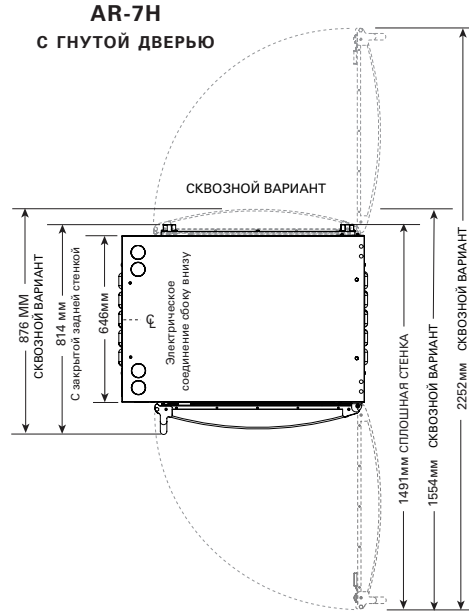

## ШКАФ ДЛЯ ГОРЯЧЕГО ВЫДЕРЖИВАНИЯ ГРИЛЬ-БЛЮД

ВИД СПЕРЕДИ

ВИД СБОКУ: ДВОЙНАЯ ГНУТАЯ ДВЕРЬ, СПЛОШНАЯ ЗАДНЯЯ СТЕНКА

<b>ВМЕСТИМОСТЬ (ПРОДУКТЫ И ПРОТИВНИ)</b>
27 кг МАКСИМУМ
ПОЛНОРАЗМЕРНЫЕ ЛИСТОВЫЕ ПРОТИВНИ*: 8 (восемь) 457 x 660 x 25 мм
ЛИСТОВЫЕ ПРОТИВНИ ПОЛОВИННОГО РАЗМЕРА*: до 16 (шестнадцати) 457 x 330 x 25 мм
КУРИНЫЕ ЛОДОЧКИ: до 24 (6 на полку)
*с дополнительными проволочными полками

<b>МАССА: НЕТТО 122 кг В УПАКОВКЕ 145 кг</b>
<b>РАЗМЕРЫ ЯЩИКА: (длина x ширина x высота)</b> 1346 x 1143 x 1143 мм

<b>ГАБАРИТЫ: ВЫСОТА x ШИРИНА x ГЛУБИНА</b>	
<b>ОДИНАРНАЯ, ИЗ ПЛОСКОГО СТЕКЛА</b>	
<b>НАРУЖНЫЕ:</b> 1028 x 968 x 813 мм	<b>СКВОЗНАЯ, НАРУЖНЫЕ (ВАРИАНТ):</b> 1028 x 968 x 816 мм
<b>ДВОЙНАЯ, ИЗ ГНУТОГО СТЕКЛА</b>	
<b>НАРУЖНЫЕ:</b> 1028 x 968 x 814 мм	<b>СКВОЗНАЯ, НАРУЖНЫЕ (ВАРИАНТ):</b> 1028 x 968 x 876 мм