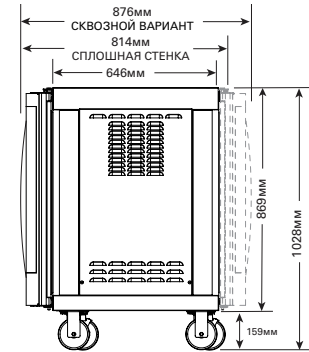

## ШКАФ ДЛЯ ГОРЯЧЕГО ВЫДЕРЖИВАНИЯ ГРИЛЬ-БЛЮД

ВИД СПЕРЕДИ

ВИД СБОКУ: ДВОЙНАЯ ГНУТАЯ ДВЕРЬ, СПЛОШНАЯ ЗАДНЯЯ СТЕНКА

<b>ВМЕСТИМОСТЬ (ПРОДУКТЫ И ПРОТИВНИ)</b>
27 кг МАКСИМУМ
ПОЛНОРАЗМЕРНЫЕ ЛИСТОВЫЕ ПРОТИВНИ*: 8 (восемь) 457 x 660 x 25 мм
ЛИСТОВЫЕ ПРОТИВНИ ПОЛОВИННОГО РАЗМЕРА*: до 16 (шестнадцати) 457 x 330 x 25 мм
КУРИНЫЕ ЛОДОЧКИ: до 24 (6 на полку)
*с дополнительными проволочными полками

<b>МАССА: НЕТТО 122 кг В УПАКОВКЕ 145 кг</b>
<b>РАЗМЕРЫ ЯЩИКА: (длина x ширина x высота)</b> 1346 x 1143 x 1143 мм

<b>ГАБАРИТЫ: ВЫСОТА x ШИРИНА x ГЛУБИНА</b>	
<b>ОДИНАРНАЯ, ИЗ ПЛОСКОГО СТЕКЛА</b>	
<b>НАРУЖНЫЕ:</b> 1028 x 968 x 813 мм	<b>СКВОЗНАЯ, НАРУЖНЫЕ (ВАРИАНТ):</b> 1028 x 968 x 816 мм
<b>ДВОЙНАЯ, ИЗ ГНУТОГО СТЕКЛА</b>	
<b>НАРУЖНЫЕ:</b> 1028 x 968 x 814 мм	<b>СКВОЗНАЯ, НАРУЖНЫЕ (ВАРИАНТ):</b> 1028 x 968 x 876 мм