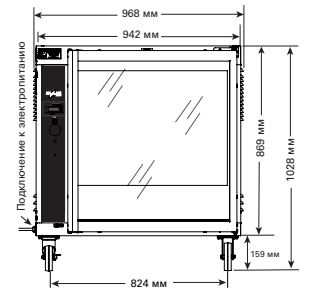

## ШКАФ ДЛЯ ГОРЯЧЕГО ВЫДЕРЖИВАНИЯ ГРИЛЬ-БЛЮД

ВИД СПЕРЕДИ

ВИД СБОКУ: ДВОЙНАЯ ГНУТАЯ ДВЕРЬ, СПЛОШНАЯ ЗАДНЯЯ СТЕНКА

<b>ВМЕСТИМОСТЬ (ПРОДУКТЫ И ПРОТИВНИ)</b>
27 кг МАКСИМУМ
ПОЛНОРАЗМЕРНЫЕ ЛИСТОВЫЕ ПРОТИВНИ*: 8 (восемь) 457 x 660 x 25 мм
ЛИСТОВЫЕ ПРОТИВНИ ПОЛОВИННОГО РАЗМЕРА*: до 16 (шестнадцати) 457 x 330 x 25 мм
КУРИНЫЕ ЛОДОЧКИ: до 24 (6 на полку)
*с дополнительными проволочными полками

<b>МАССА: НЕТТО 122 кг В УПАКОВКЕ 145 кг</b>
<b>РАЗМЕРЫ ЯЩИКА: (длина x ширина x высота)</b> 1346 x 1143 x 1143 мм

<b>ГАБАРИТЫ: ВЫСОТА x ШИРИНА x ГЛУБИНА</b>	
<b>ОДИНАРНАЯ, ИЗ ПЛОСКОГО СТЕКЛА</b>	
<b>НАРУЖНЫЕ:</b> 1028 x 968 x 813 мм	<b>СКВОЗНАЯ, НАРУЖНЫЕ (ВАРИАНТ):</b> 1028 x 968 x 816 мм
<b>ДВОЙНАЯ, ИЗ ГНУТОГО СТЕКЛА</b>	
<b>НАРУЖНЫЕ:</b> 1028 x 968 x 814 мм	<b>СКВОЗНАЯ, НАРУЖНЫЕ (ВАРИАНТ):</b> 1028 x 968 x 876 мм